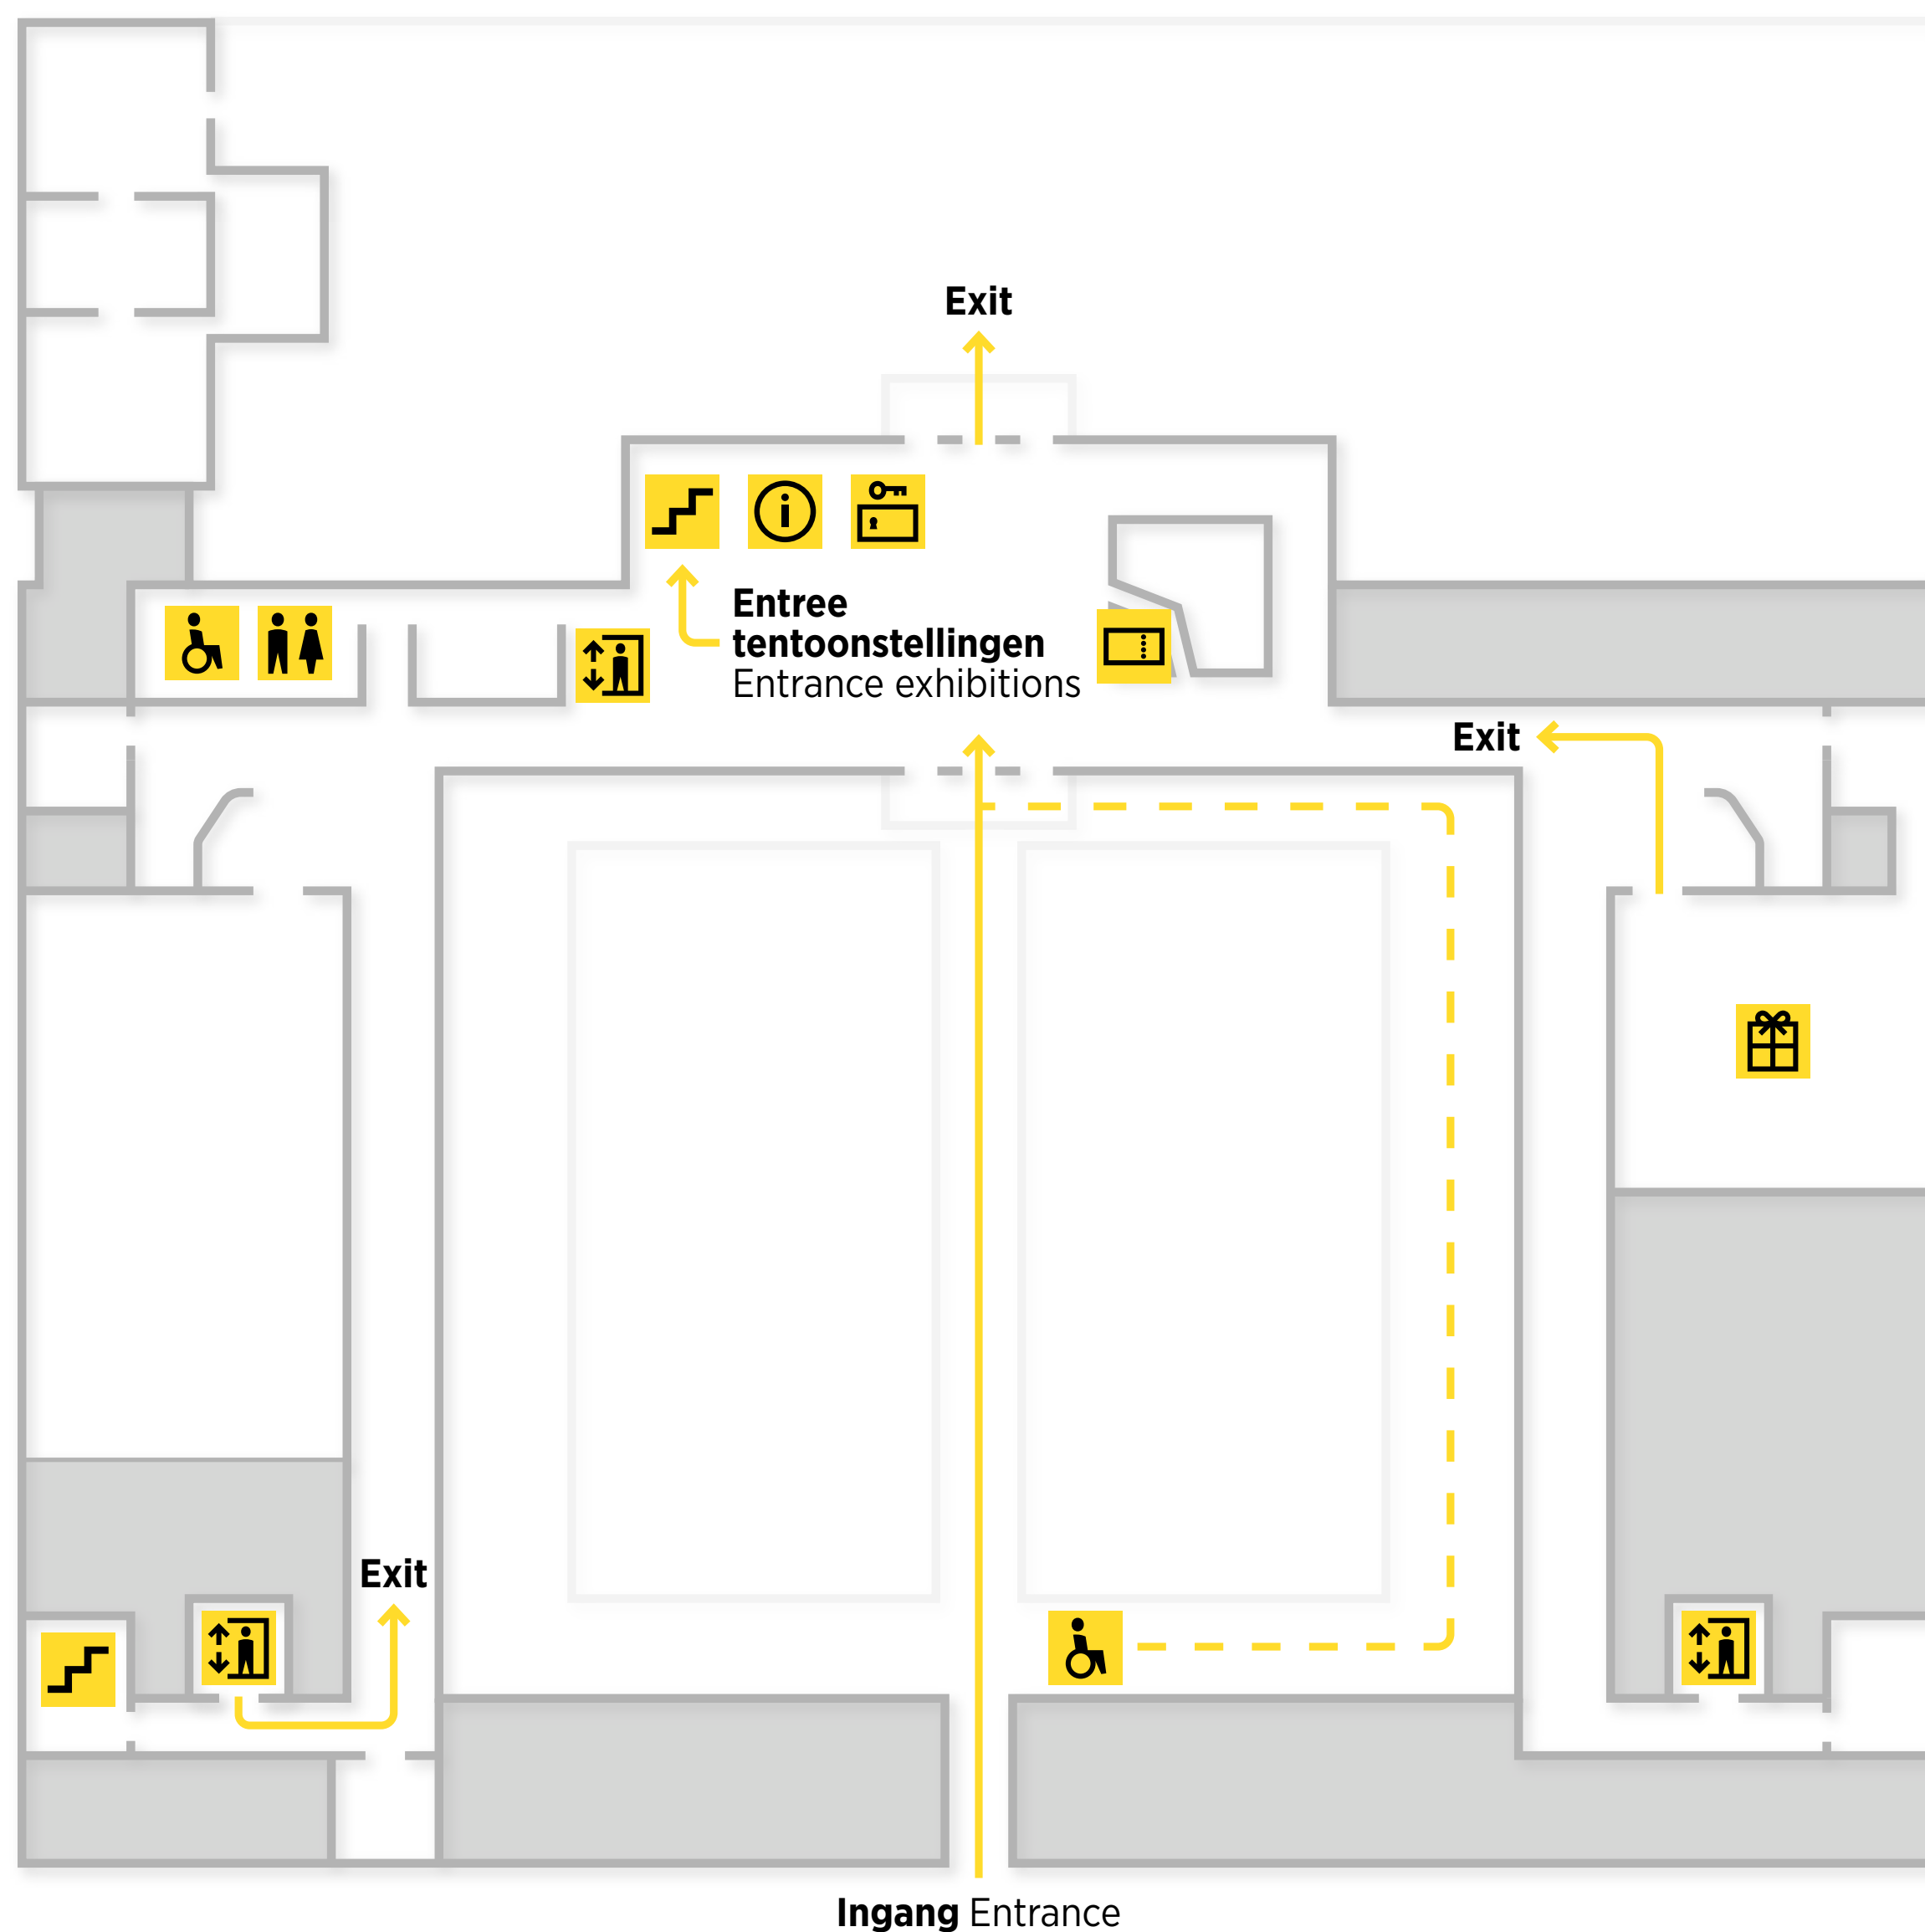

Plattegrond Floor plan

Begane grond
Ground floor

Vraag onze medewerkers om de plattegrond met de kortste route. Vragen? 06 55727445
Please ask our staff for the floor plan with the shortest route. Questions? +31 6 55727445

Er zijn toiletten op iedere verdieping aanwezig
Toilets are available on every floor